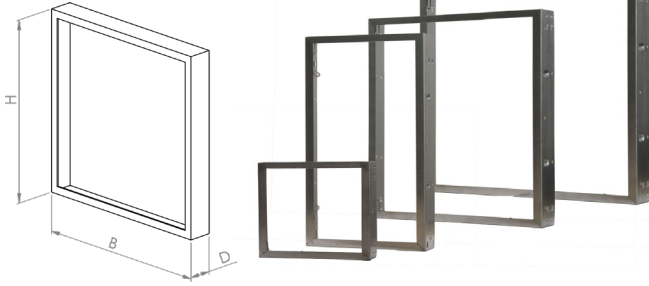

### Specificaties

**Toepassing:** HVAC

**Frame:** gegalvaniseerd staal of RVS (roestvrij staal)

**Pakking:** eindeloze pakking

**Installatie:** montage frames door voorgeboorde gaten

**Installatie filter:** doormiddel van veerklemmen

Artikelnummer	Afmeting (mm.)	Uitvoering	
93.18.02424	610 x 610 x 70	Galva, met pakking	
93.18.02024	508 x 610 x 70	Galva, met pakking	
93.18.01224	305 x 610 x 70	Galva, met pakking	
93.18.01212	305 x 305 x 70	Galva, met pakking	
93.20.02424	610 x 610 x 70	RVS-304, met pakking	
93.20.02024	508 x 610 x 70	RVS-304, met pakking	
93.20.01224	305 x 610 x 70	RVS-304, met pakking	
93.20.01212	305 x 305 x 70	RVS-304, met pakking	
93.21.02424	610 x 610 x 70	RVS-316, met pakking	
93.21.02024	508 x 610 x 70	RVS-316, met pakking	
93.21.01224	305 x 610 x 70	RVS-316, met pakking	
93.21.01212	305 x 305 x 70	RVS-316, met pakking	
93.18.02427	305 x 610 x 97	RVS-304, met pakking	
93.18.02428	610 x 610 x 97	RVS-304, met pakking	