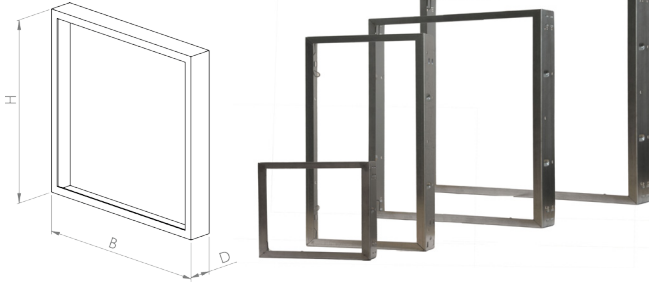

### Specificaties

**Toepassing:** HVAC

**Frame:** gegalvaniseerd staal of RVS (roestvrij staal)

**Pakking:** eindeloze pakking

**Installatie:** montage frames door voorgeboorde gaten

**Installatie filter:** doormiddel van veerklemmen

Artikelnummer	Afmeting (mm.)	Uitvoering	
93.18.02424	610 x 610 x 70	Galva, met pakking	
93.18.02024	508 x 610 x 70	Galva, met pakking	
93.18.01224	305 x 610 x 70	Galva, met pakking	
93.18.01212	305 x 305 x 70	Galva, met pakking	
93.20.02424	610 x 610 x 70	RVS-304, met pakking	
93.20.02024	508 x 610 x 70	RVS-304, met pakking	
93.20.01224	305 x 610 x 70	RVS-304, met pakking	
93.20.01212	305 x 305 x 70	RVS-304, met pakking	
93.21.02424	610 x 610 x 70	RVS-316, met pakking	
93.21.02024	508 x 610 x 70	RVS-316, met pakking	
93.21.01224	305 x 610 x 70	RVS-316, met pakking	
93.21.01212	305 x 305 x 70	RVS-316, met pakking	