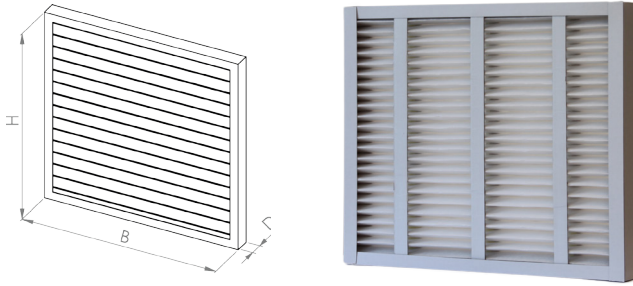

Z-BOX KARTON

PANEELFILTERS

Specificaties

Toepassing: voorfilter HVAC, industrie en spuitcabines

Frame: karton

Medium: synthetisch

Optioneel: pakking neopreen

Maximale temperatuur: < 70°C

Maximale relatieve vochtigheid: < 90%

Installatie: bevestiging d.m.v inbouwframe of schuifprofiel