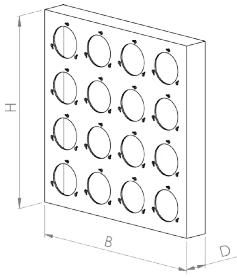

## Specificaties

**Toepassing:** industrie, horeca en vliegvelden

**Frame:** gegalvaniseerdstaal of RVS

**Installatie:** montage frames door voorgeboorde gaten

**Installatie filter:** doormiddel van banjonetsluiting

Artikelnummer	Afmeting (mm.)	Uitvoering	Aantal aansluitingen	
93.18.00011	610 x 610 x 70	Galva, G-16	16	
93.18.00034	508 x 610 x 70	Galva, G-12	12	
93.18.00012	305 x 610 x 70	Galva, G-8	8	
93.18.00014	305 x 305 x 70	Galva, G-4	4	
-	610 x 610 x 70	RVS 304/316, G-16	16	
-	508 x 610 x 70	RVS 304/316, G-12	12	
-	305 x 610 x 70	RVS 304/316, G-8	8	
-	305 x 305 x 70	RVS 304/316, G-4	4	